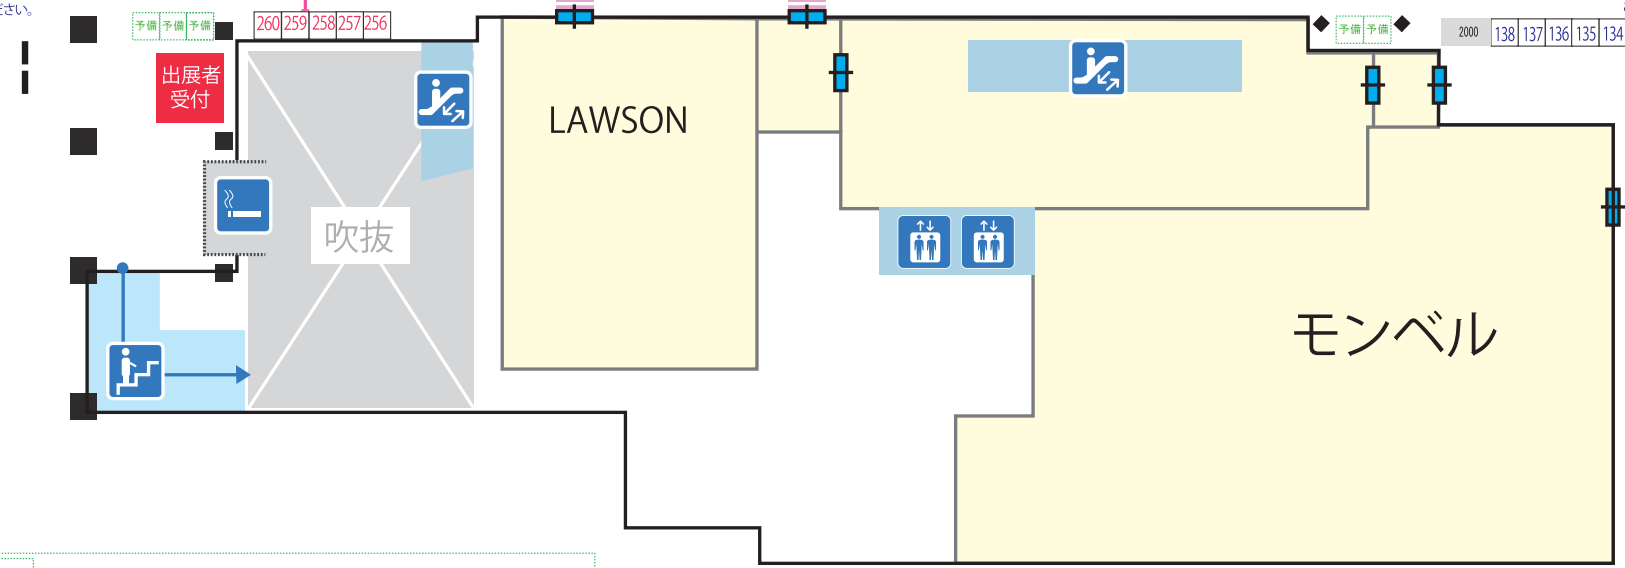

# 鍛冶橋通り

柳通り

中央通り

150	148	146	144	142	140	248	247	246	245	240	239	238	237	233	232	231	2000	227	226	225	1500	221	220	219	2000	215	214	213	1500	208	207	206	205	1500	202	201	食3	食1	2000	130	129	122	121	120	119	118	117	1500	112	111	110	109	2000	107	105	103	101
151	149	147	145	143	141	252	251	250	249	244	243	242	241	236	235	234		230	229	228		224	223	222		218	217	216		212	211	210	209		204	203	食4	食2		132	131	128	127	126	125	124	123		116	115	114	113		108	106	104	102

番号の並びが他と異なります。ご注意ください。

番号の並びが他と異なります。ご注意ください。

テント設置

予備 強風時や急遽雨の場合、予備ブースに移動頂く場合がございます。

道路境界線

ブース番号	作家名	レンタル	
食1	matcha trip	テーブル	
食2	SATO'S TEA	テーブル	
食3	C'ebano		
101	K帽子製作		
102	milliplanets		
103	Aqua Jewel	テーブル	
104	ペルラ	テーブル	
105	アクセサリー涼		
106	Pluie et Lys	テーブル	イス
107	馬場愛美		
108	73coloro	テーブル	
109	umu	テーブル	イス
110	ステンレスアクセサリー-KINARI	テーブル	イス
111	小江戸工房		
112	Artemis		
113	koffie	テーブル	
114	クラフトM	テーブル	イス
115	愛亀舞		
116	譚憐屋さん	テーブル	イス
117	laki_honu		
118	伊吹	テーブル	イス
119	Syc.	テーブル	イス
120	hisoku	テーブル	イス
121	cotu〃choco〃	テーブル	イス
122	atelier N	テーブル	
123	キミさん	テーブル	イス
124	mari*	テーブル	イス
125	AndU		
126	Fairy gatto		
127	pada jewelry	テーブル	イス
128	うぐいす屋	テーブル	イス
129	toair	テーブル	イス
130	mossclub	テーブル	イス
131	井詰彩子	テーブル	イス
132	生舞跡 (いぶき)	テーブル	
133	竹下美江		イス
134	ハンドニットJun	テーブル	イス
135	komorebi		