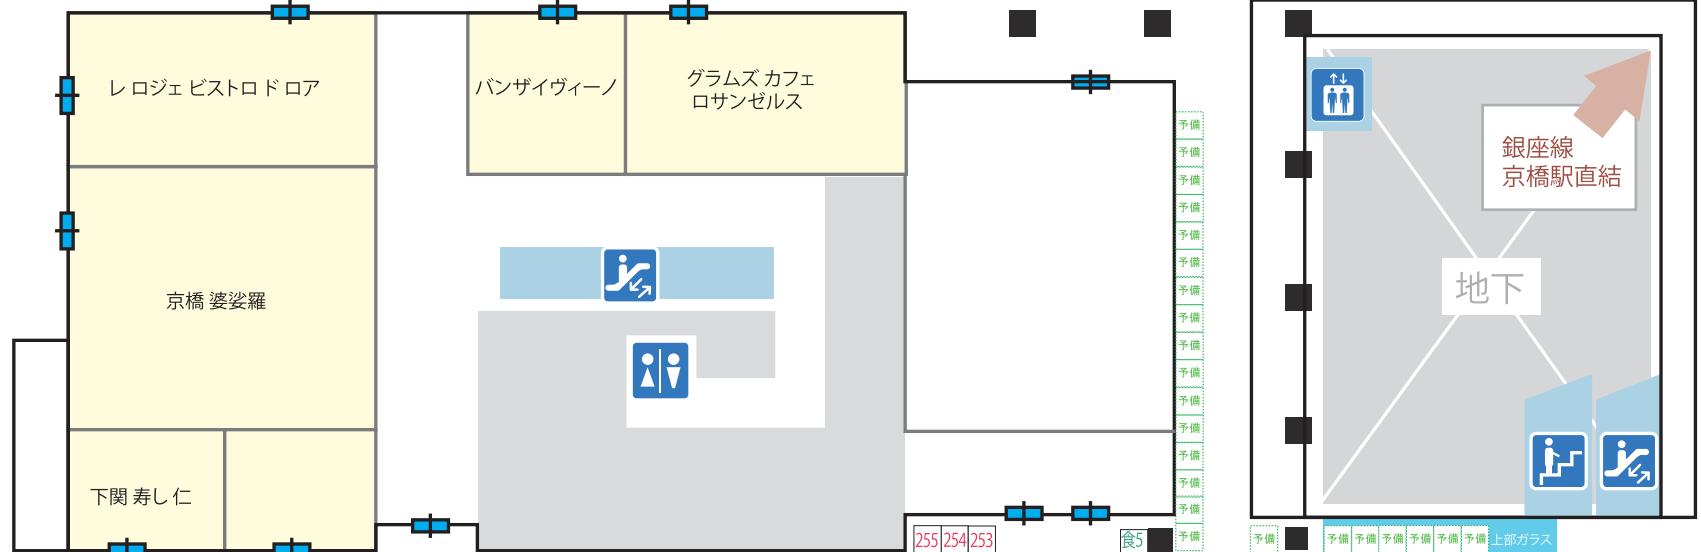

## 出店者の皆さんへ【お願い】

**準備・片付けの際、荷物から離れる・お荷物の放置は絶対にしないようにご協力お願いします**

**机・イスを戻していただく際**

**トイレに行く場合は**

**お隣同士、声をかけあって見守りをお願いいたします**

※こちらの会場は、一般道路と同様に不特定多数の方が往来いたします。 **よろしく申し上げます**

お荷物の放置は、落とし物・危険物としてみなされる可能性があります。  
また盗難にあう可能性もあります。ご協力お願いいたします。

# 鍛冶橋通り

柳通り

中央通り

150	148	146	144	142	140	248	247	246	245	240	239	238	237	233	232	231	2000	227	226	225	1500	221	220	219	2000	215	214	213	1500	208	207	206	205	1500	202	201	食3	食1	2000	130	129	122	121	120	119	118	117	1500	112	111	110	109	2000	107	105	103	101
151	149	147	145	143	141	252	251	250	249	244	243	242	241	236	235	234		230	229	228		224	223	222		218	217	216		212	211	210	209		204	203	食4	食2		132	131	128	127	126	125	124	123		116	115	114	113		108	106	104	102