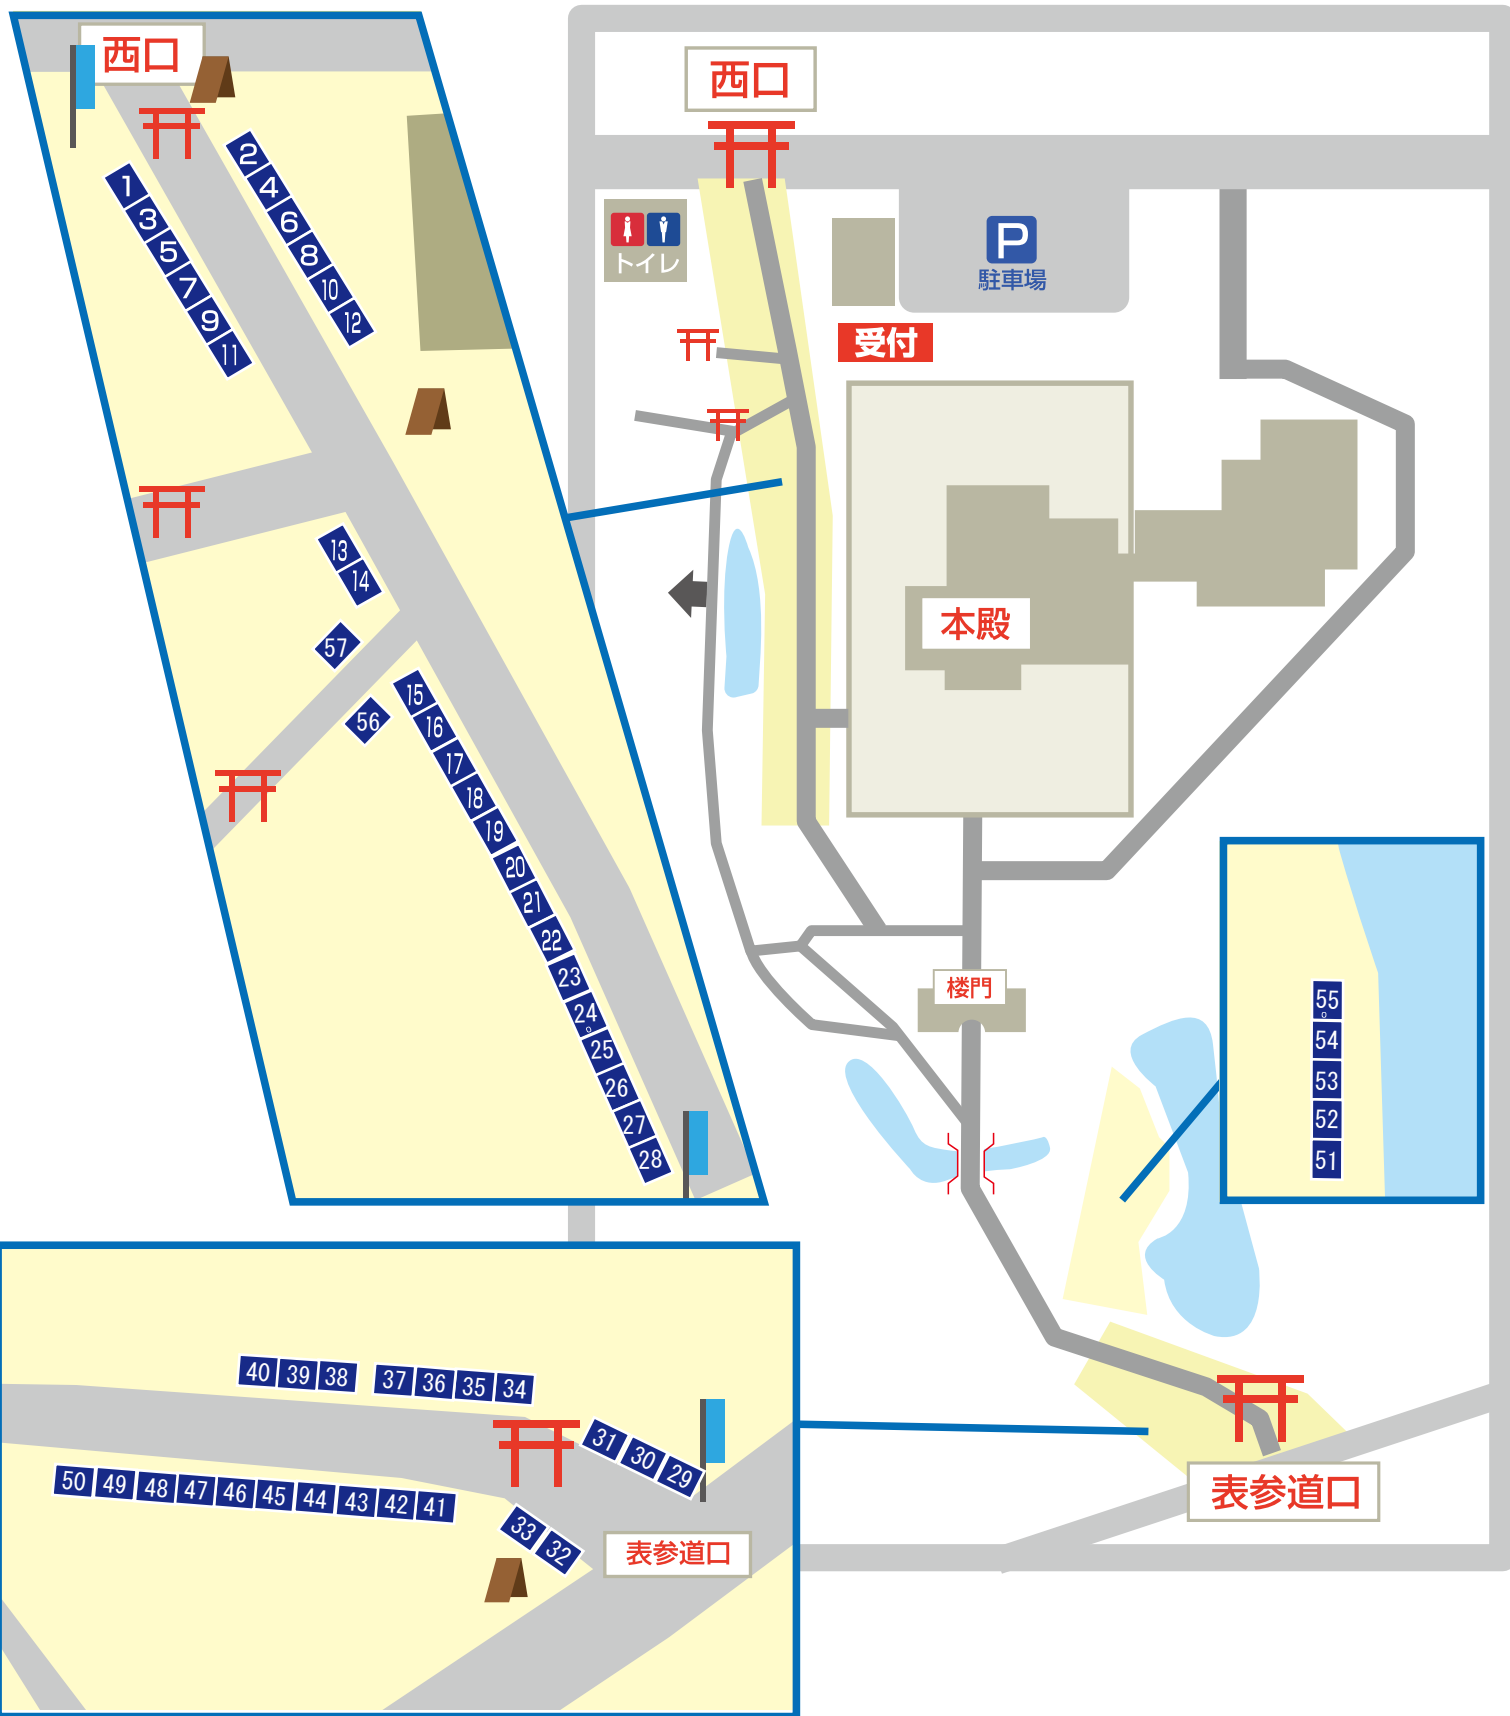

根津神社 道草てづくり市 レイアウト

当日の運営状況によりブースレイアウトの変更がある場合がございます。予めご了承ください。
当日のスタッフの指示に従い設置をお願いいたします。

ブースサイズ1.8m×1.5m:砂利面

ブース番号	作家名	シェア出展	レンタル	
1	着物リメイク 四季		イス	テーブル
2	Lime☆Mint		イス	テーブル
3	Far East Studio			テーブル
4	桜梅桃李 OU-BAI-TOU-RI			
5	とんぼ玉のタビカメ			テーブル
6	とんぼ			
7	EMAcloths			
8	AUSTRI			テーブル
9	ミチミニマート		イス	テーブル
10	アクセサリー涼			
11	Natural Studio Ann			
12	さくらっぴ工房			
13	塩田ゆきえ		イス	テーブル
14	laki☆honu			
15	西片あづきのあず喫茶		イス	テーブル
16	あとリエ・くまいち		イス	テーブル
17	サリーのおうち			テーブル
18	Happy Macherie		イス	テーブル
19	onekoご朱印帳			テーブル
20	マドカラ雑貨店(岩瀬亜里紗)			テーブル
21	Epithymia		イス	
22	sally slojd(サリースロイド)			テーブル
23	toronomachi(とろのまち)			
24	みけねこ。			テーブル
25	方以庭			
26	キアラ			
27	hagunana			
28	tgm ♪			